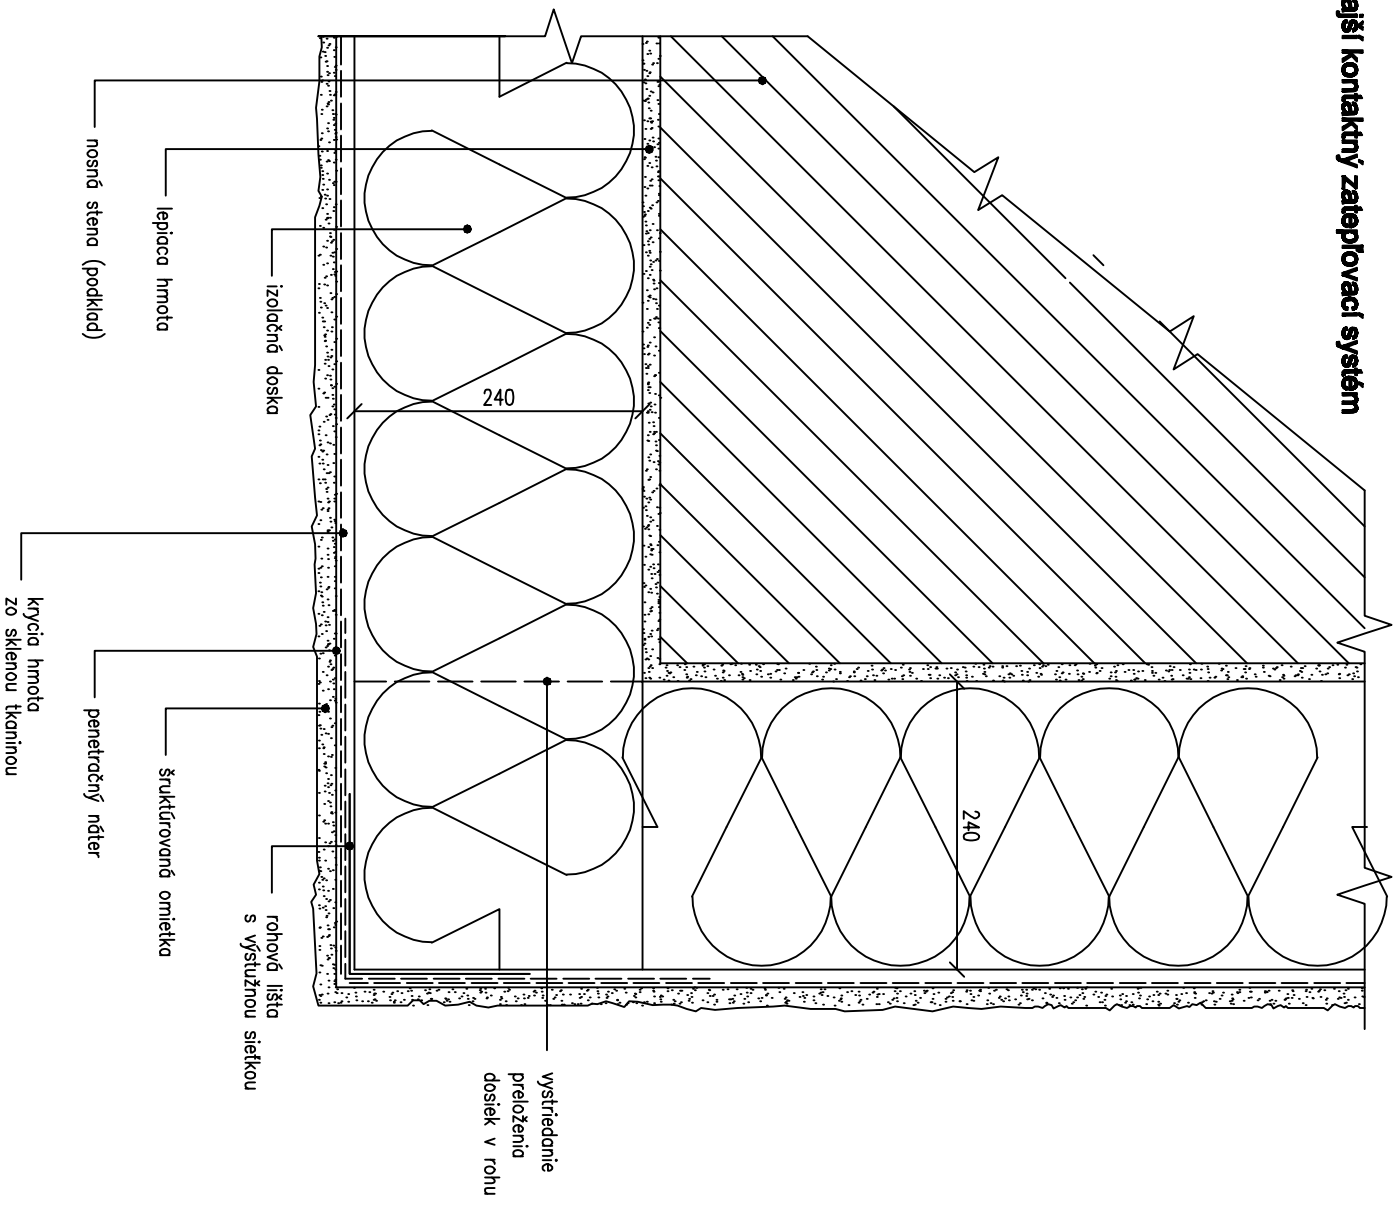

Capatect Basic Line - ETICS

Vonkajší kontaktný zatepľovací systém

Capatect Basic Line - ETICS

INGARCH, EUGEN LAKOŠTIK, autorizovaný architekt, Nám. A. Hlinku 54, 034 01 Ružomberok

NÁZOV AKCIE:

**STAVEBNÉ ÚPRAVY MŠ VYŠNÁ
NA BYTOVÝ DOM - 10 BJ
LIPTOVSKÉ REVÚČE**

Mierka: 1:2

INVESTOR:

OBEC LIPOVSKÉ REVÚČE
OKRES RUŽOMBEROK

STUPEŇ:

PPSPaRS

Združkové číslo:

1615

Formať: