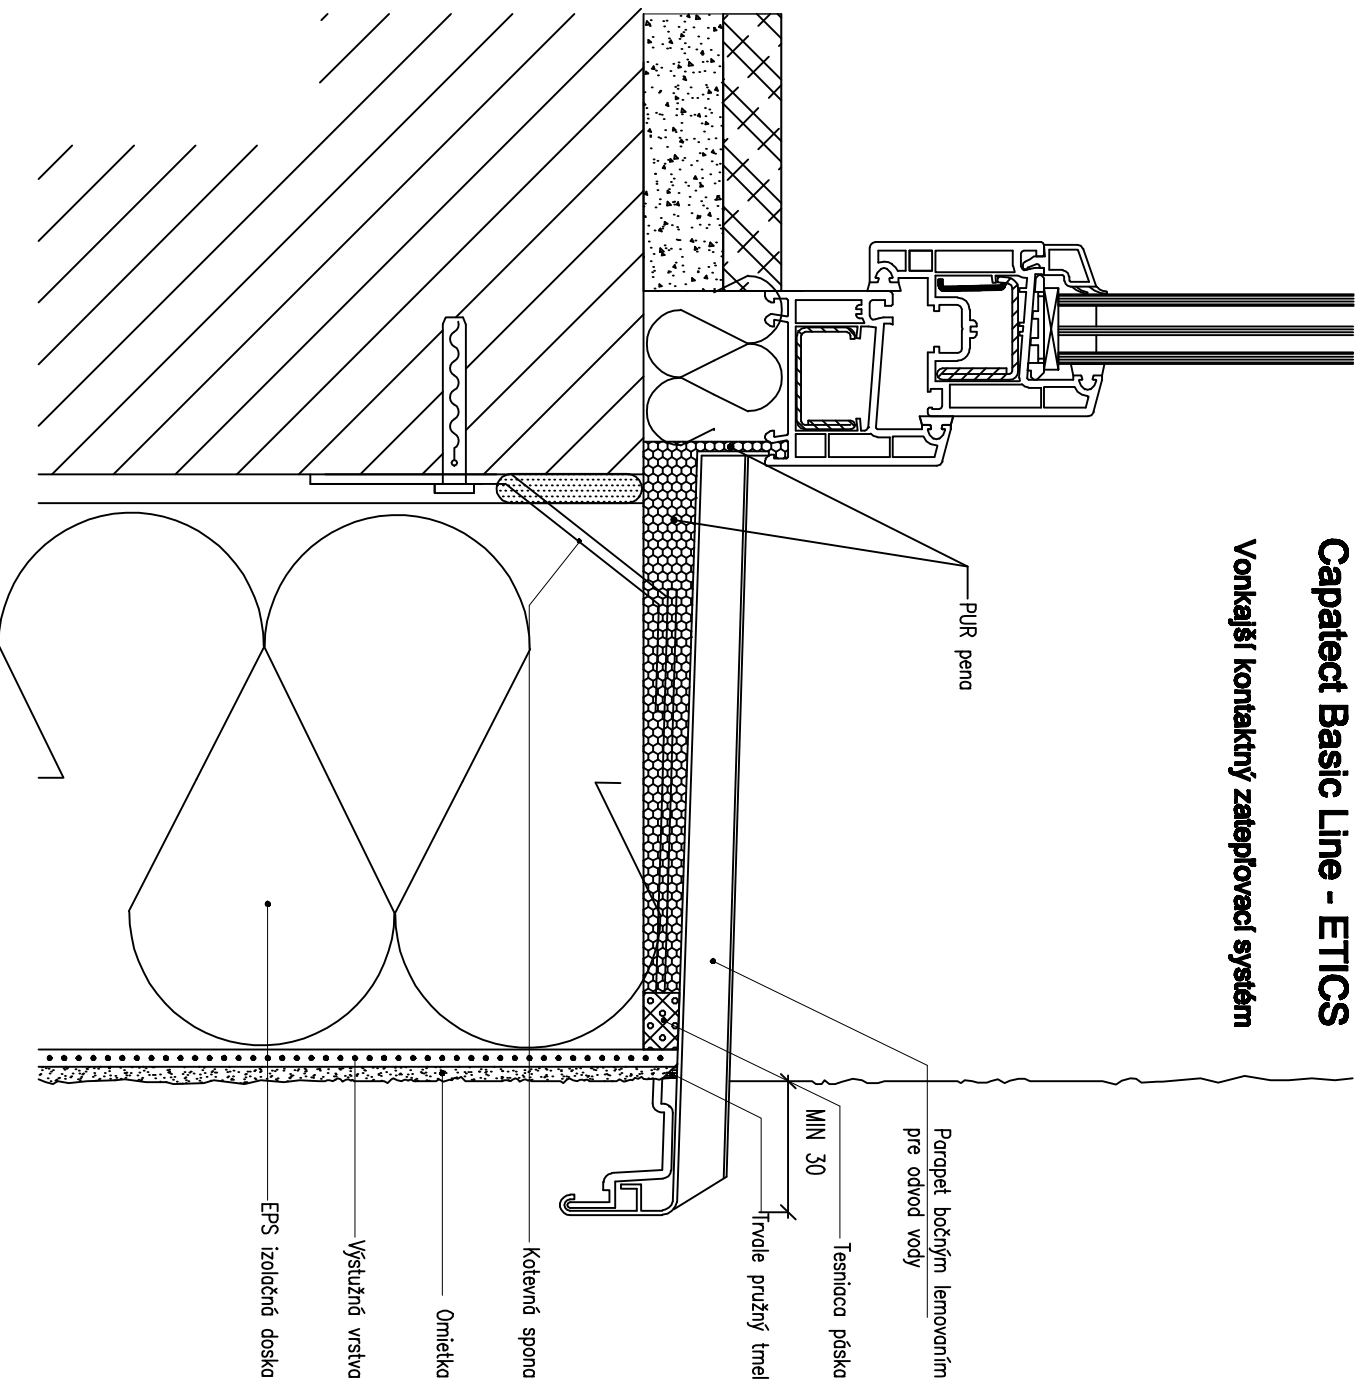

Capatect Basic Line - ETICS

Vonkajší kontaktný zatepľovací systém

Capatect Basic Line - ETICS

| | |
|---|------------------------------------|
| ING.ARCH. EUGEN LAKOŠTIK, autorizovaný architekt, Nám. A. Hlinku 54, 034 01 Ružomberok | |
| NAZOV AKCIE: STAVEBNÉ ÚPRAVY MŠ VYŠNÁ NA BYTOVÝ DOM - 10 BJ LIPTOVSKÉ REVÚCE | |
| VÝKRES: DETAIL PARAPETU | PROFESIA: ARCH. |
| INVESTOR: OBEC LIPOVSKÉ REVÚCE OKRES RUŽOMBEROK | STUPEŇ: PPSPaRS |
| Ved. proj.: ING.ARCH. LAKOŠTIK | Dátum: 122016 |
| Zodp. proj.: ING.ARCH. LAKOŠTIK | Meritko: 1:2,5 |
| Vypracoval: ING.ARCH. LAKOŠTIK | Zdĺžkové číslo: 1615 |
| Formát: 1A4 | Číslo výkresu: 28 |