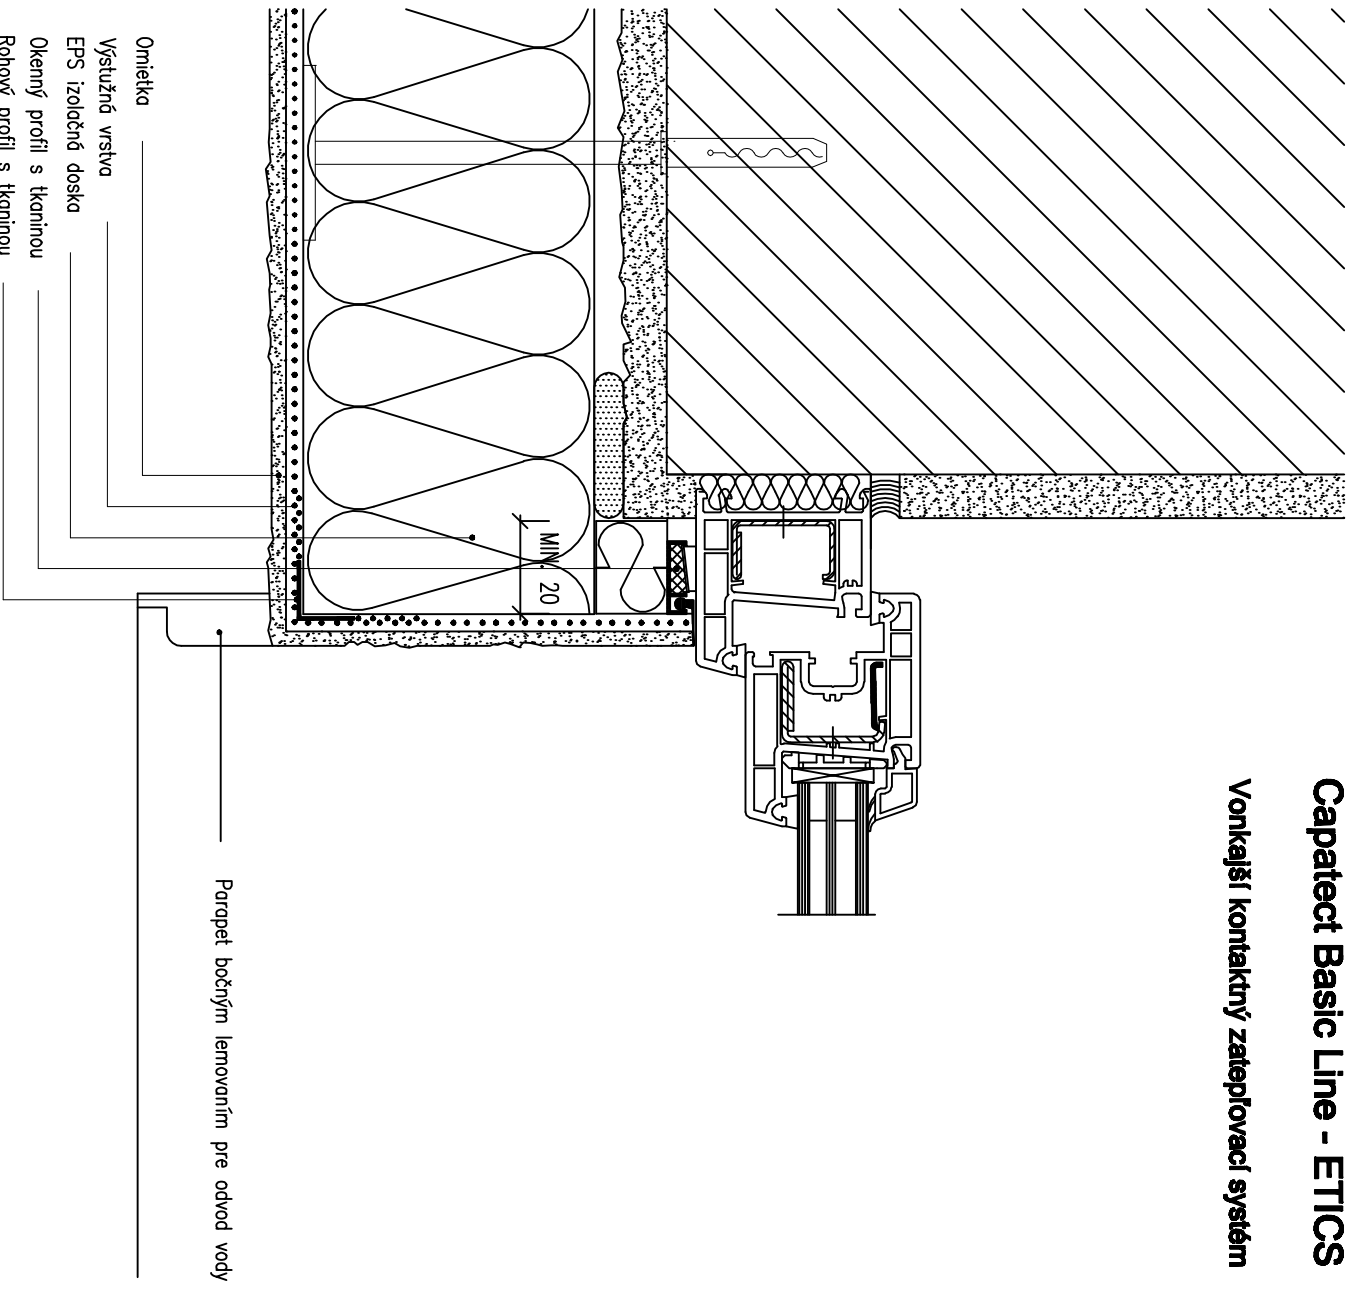

Capatect Basic Line - ETICS

Vonkajší kontaktný zatepľovací systém

Capatect Basic Line - ETICS

ING.ARCH. EUGEN LAKOŠTIK, autorizovaný architekt, Nám. A. Hlinku 54, 034 01 Ružomberok	
NAZOV AKCIE: STAVEBNÉ ÚPRAVY MŠ VYŠNÁ NA BYTOVÝ DOM - 10 BJ LIPTOVSKÉ REVÚCE	
VÝKRES: DETAIL OSTENIA	PROFESIA: ARCH.
INVESTOR: OBEC LIPOVSKÉ REVÚCE OKRES RUŽOMBEROK	STUPEŇ: PPSPdRS
Ved. proj.: ING.ARCH. LAKOŠTIK	Formát: 2A4
Zodp. proj.: ING.ARCH. LAKOŠTIK	
Vypracovd: ING.ARCH. LAKOŠTIK	
Dátum: 122016	
Meritko: 1:2,5	
Zdôrazkové číslo: 0611	Formát: 2A4
	Číslo výkresu: 29